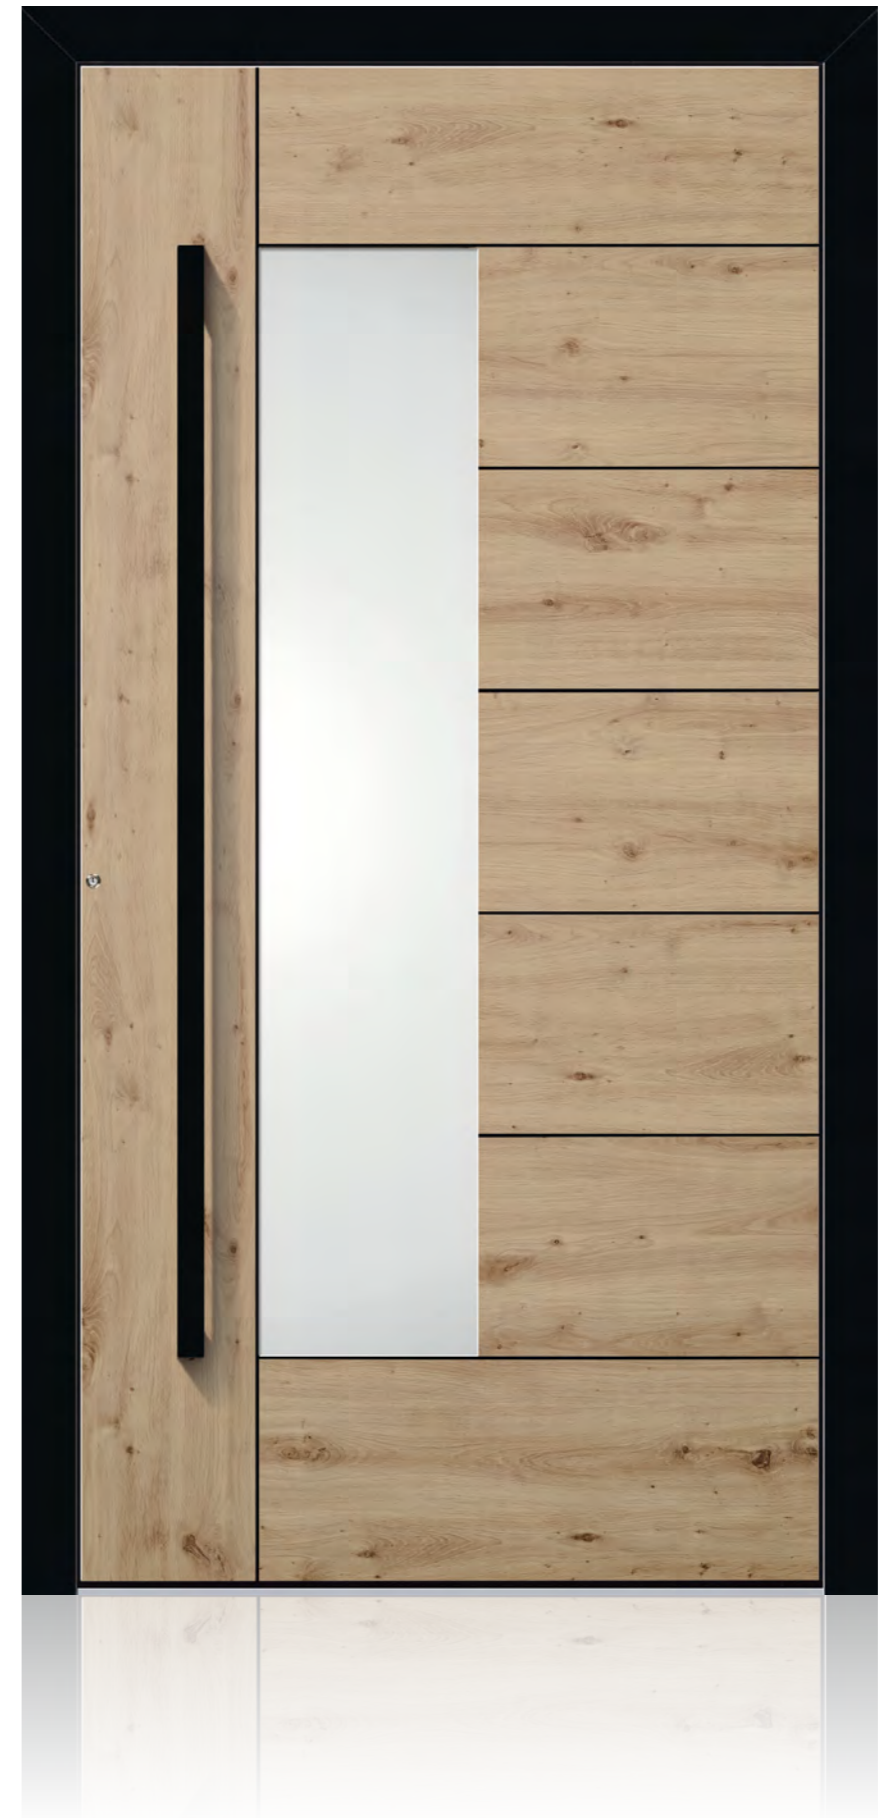

Metris links | geschlossen
Rahmenfarbe Finea 370
Türblatt Oak malt
Klarglas plan
mit integriertem Griff HA 289
und flächenbündigen Intarsien
Finea 370

Metris links | geschlossen
Rahmenfarbe Finea 370
Türblatt Oak nature
Klarglas plan
mit integriertem Griff HA 289
und flächenbündigen Intarsien
Finea 370

METRIS

Metris links | verglast
 Rahmenfarbe Finea 370
 Türblatt Oak nature
 Klarglas plan
 mit integriertem Griff HA 289
 und flächenbündigen Intarsien
 Finea 370

mit Seitenteilverglasung
 Klarglas plan

Metris links | verglast
 Rahmenfarbe Finea 370
 Türblatt Oak concrete
 Satinato weiß plan
 mit integriertem Griff HA 289
 und flächenbündigen Intarsien
 Finea 370

mit Seitenteilverglasung
 Satinato weiß plan

Metris links | verglast
 Rahmenfarbe Finea 370
 Türblatt Oak alpine
 Klarglas plan
 mit integriertem Griff HA 289
 und flächenbündigen Intarsien
 Finea 370

Metris rechts | geschlossen
 Rahmenfarbe Finea 370
 Türblatt Oak malt
 mit integriertem Griff HA 289
 und flächenbündigen Intarsien
 Finea 370