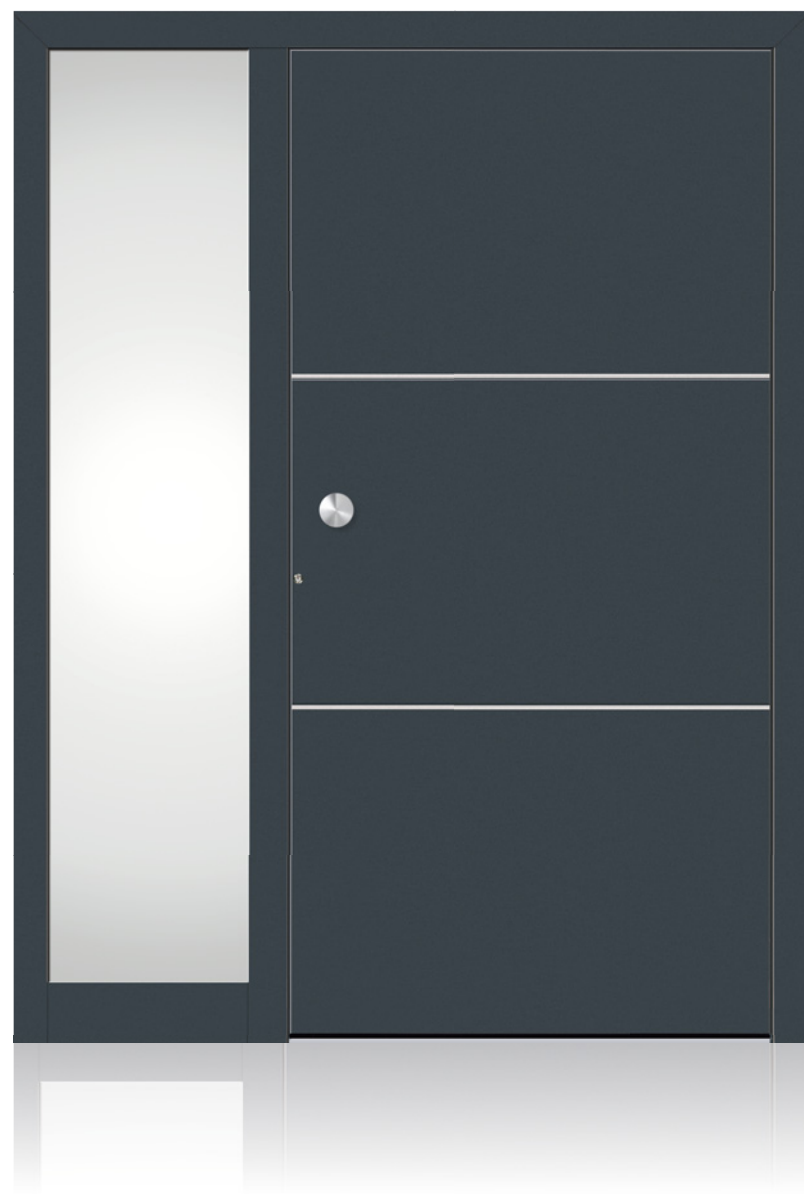

LISEO W2i

Liseo W2i | plná výplň
v provedení překryvné výplně
Barevná varianta Finea 320
s broušenou nerezovou linkou
Položka číslo T10
S integrovaným knoflíkem HA 449
broušená nerezová ocel

s bočním proskleným dílem
sklo matné ploché

Liseo W2i | plná výplň
v provedení překryvné výplně
Barevná varianta Finea 310
Položka číslo N65
S integrovaným madlem HA 451
broušená nerezová ocel

s bočním proskleným dílem
sklo číré ploché