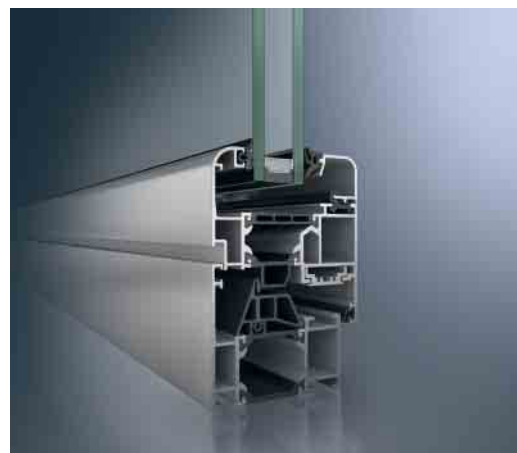

Schüco AWS 65

Aluminium-Fenstersystem
Aluminium window system

Schüco AWS 65

Schüco Fenster AWS 65
Schüco Window AWS 65

Schüco Fenster AWS 65, außen öffnend
Schüco Window AWS 65, outward-opening

Schüco Fenster AWS 65 SL
Schüco Window AWS 65 SL

AWS 65, Maßstab 1:2
AWS 65, scale 1:2

Die Basisserie mit umfangreichem Sortiment zur ideenreichen Gestaltung

Das Aluminium-Fenstersystem Schüco AWS 65 zeichnet sich durch seine große Sortimentsbreite als ideales Standardsystem für unterschiedliche Fensteranwendungen aus. Bis zu fünf Designlinien stehen für attraktive optische Akzente im Neubau ebenso wie für die Modernisierung zur Auswahl. Mit seinem breiten Profilsortiment für schmale Ansichtsbreiten und mit hohem Transparenzgrad sowie der vollständigen Kompatibilität zum Türenprogramm Schüco ADS lassen sich auch anspruchsvolle Entwürfe effektiv umsetzen.

Die Schüco Blocksysteme schaffen eine besonders elegante Fensteroptik ohne sichtbare Fensterflügel. Diese attraktive Designvariante, bei der der äußere Blendrahmen den Flügelrahmen des Fensters komplett überdeckt, sorgt mit dessen äußerst schlanker Umrahmung für große, transparente Glasflächen. Mit ausgezeichneten Werten in der Schalldämmung und einer Einbruchhemmung bis RC3 (WK3) ist das Schüco Fenster nicht nur ein verlässlicher, sondern auch ein vielseitiger Partner. Auch in puncto Komfort bieten die verdeckt liegenden Beschläge Schüco AvanTec und der mechatronische Antrieb Schüco TipTronic auf Wunsch zeitgemäße Bedienungsfreundlichkeit. Hinzu kommt eine große Bandbreite an formschönen Griffen mit perfektem Finish für jede Designlinie.