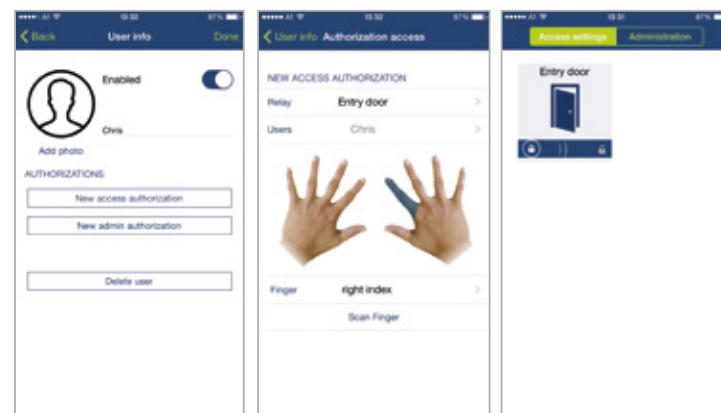

SPRÁVA UŽIVATELŮ

- Snadné ukládání, správa a mazání uživatelů
- Aktivace nebo deaktivace uživatele stisknutím tlačítka
- Udělování oprávnění pro definované přístupy
- Uložení prstu pomocí aplikace
- Snadná správa až 99 otisků prstů

BEZPEČNOST

- Správcovská a uživatelská úroveň
- Čtyř až šestimístný bezpečnostní kód aplikace
- Zvýšená bezpečnost díky šestimístnému spojovacímu kódu
- Změny a správa bezpečnostních kódů správcem
- Deaktivace funkce Bluetooth skeneru prstu

UŽITEČNÉ NÁSTROJE

- Nastavitelný jas LED diod na skeneru prstu
- Individuální nastavení spínacích časů relé
- Resetování systému na tovární nastavení

ekey home aplikace je kompatibilní výhradně se systémem *ekey home* - Jednotlivá řešení přístupu!

ekey home aplikace - snadná navigace v menu:

BEZPLATNĚ pro ANDROID a iOS >>>

Dostupné jazyky:
DE | EN | IT | FR | ES | CS | PL | RU