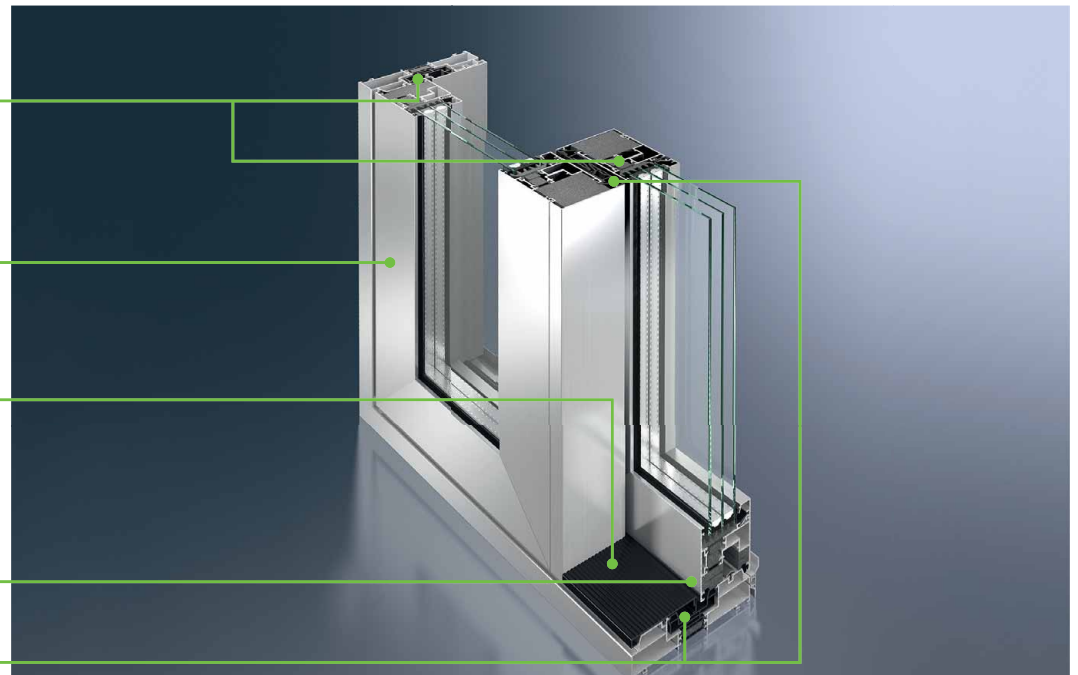

Snížení nákladů za energii s vysoce tepelněizolačními posuvnými systémy

Hliníkové profily termicky rozdělené izolačními můstky jsou vybaveny izolátory a efektivním těsněním. Společně s kvalitním izolačním sklem tak bylo dosaženo nejlepších výsledků

v tepelné izolaci. Posuvné dveře se zdvihem ASS 70.HI a shrnovací dveře ASS 80 FD.HI splňují všechny požadavky na šetření energií.

Izolační můstky s pěnou v profilech křídel a v osazovacím rámu zaručují tu nejlepší tepelnou izolaci

Nepatrné pohledové šířky při maximální velikosti křídel zajišťují transparentnost

Ploché prahy pro vysoký komfort

Dodatečná izolační zóna pro zvýšení tepelné izolace

Plastové vícekomorové profily pro vyšší stabilitu a větší tepelnou izolaci

Vysoce izolovaný posuvný systém Schüco ASS 70.HI (Aluminium Sliding System)

Dodatečná izolační zóna pro zvýšení tepelné izolace

Izolační můstky s pěnou v profilech křídel a v osazovacím rámu zaručují tu nejlepší tepelnou izolaci

Nepatrné pohledové šířky při maximální velikosti křídel zajišťují transparentnost

Vynikající design se zaoblenými hranami profilů

Volitelný obvodový rám s vysokou těsností nebo plochý práh pro vysoký komfort