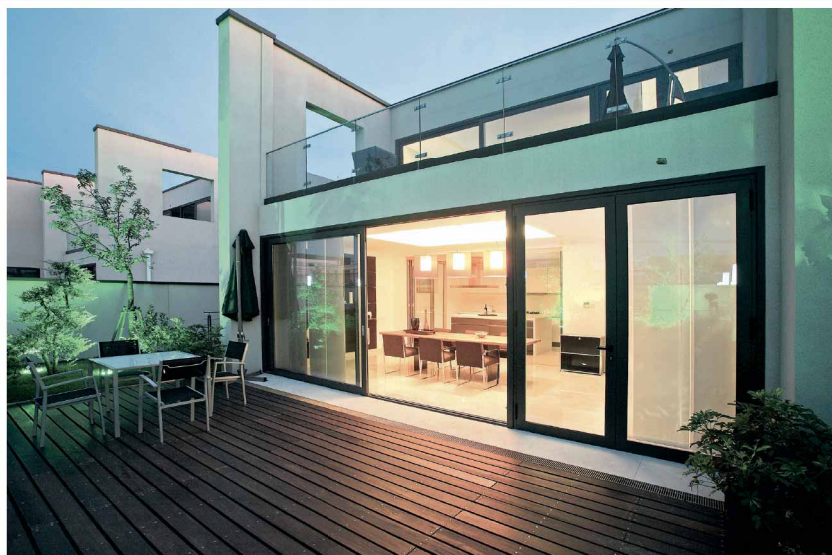

Komfort: pro Schüco naprostá samozřejmost.

Zvyšte si komfort bydlení s automatizovanými systémy. K otevření či uzavření velkých dveří stačí jeden prst. Na první pohled zkontrolujete, zda jsou všechny dveře uzavřeny. A jeden telefonát nejbližšímu partnerovi Schüco zvýší kvalitu bydlení s posuvnými systémy značky Schüco.