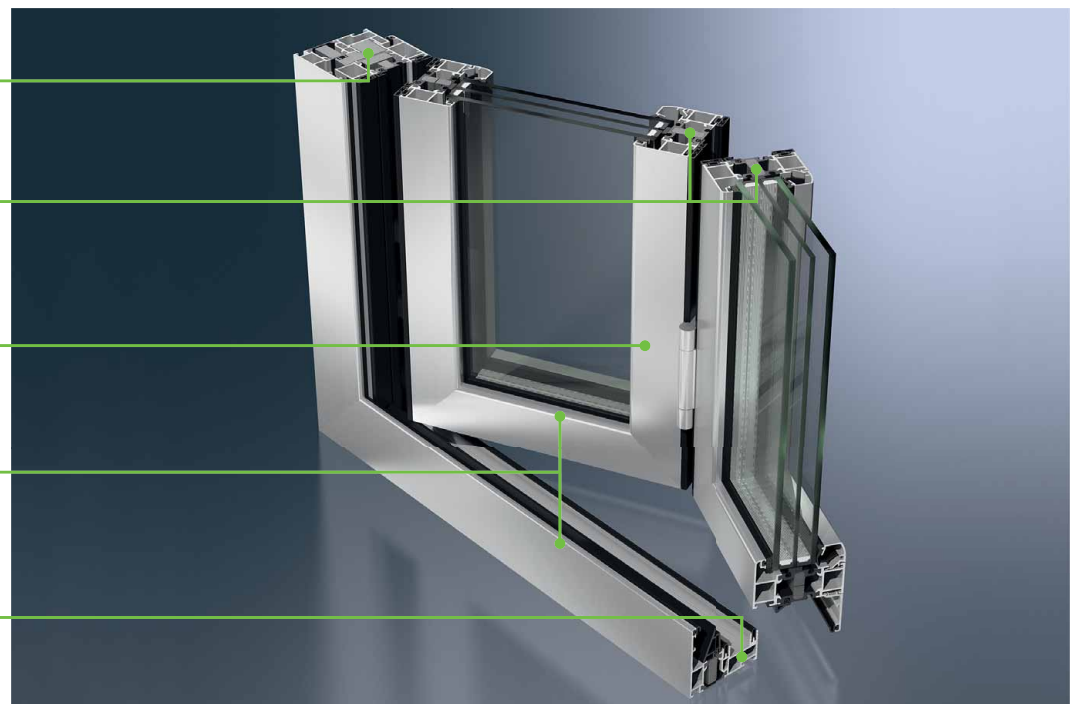

Vysoce izolovaný shrnovací systém Schüco ASS 80 FD.HI