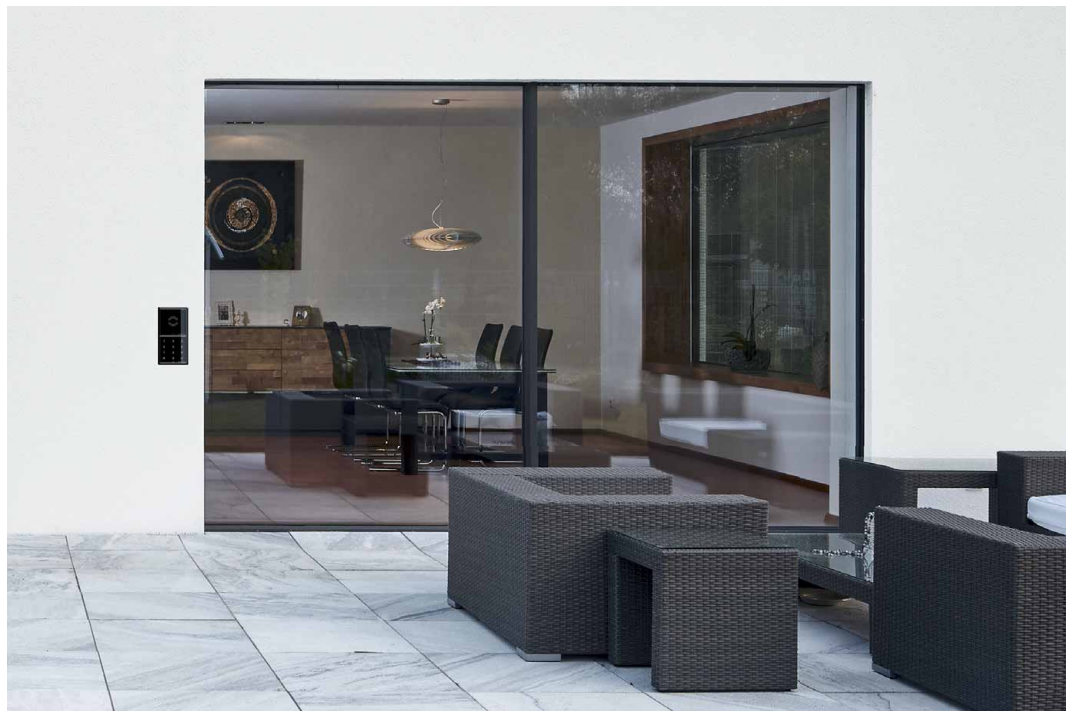

Decentní design kombinovaný s inteligentní technikou. Posuvný systém Schüco ASS 77 PD a Door Control System (DCS)

Komfortní způsob obsluhy posuvných dveří

Obsluha stisknutím tlačítka

Čím snadněji je možné manipulovat s posuvnými dveřmi, tím lépe se s nimi žije. Proto společnost Schüco vyvinula technologii e-slide. S ní je možné plně automaticky, velmi tiše a rychle pohybovat s křídly o hmotnosti až 250 kg nebo s elementy o velikosti 3 x 3 metry. To ocení především děti, starší lidé, nebo zdravotně postižené osoby. Skrytá automatika e-slide se ovládá prostřednictvím klávesnice na křídle, prostřednictvím prostorového čidla nebo – jako součást automatizace budovy – centrálně.

Technika e-slide značky Schüco je k dispozici pro posuvné systémy a posuvné systémy se zdvihem. Díky „inteligentnímu“ softwaru disponuje pohon e-slidu integrovanou ochranou proti přivření.

Zabouchnutí vyloučeno

Nechtěně jste se zabouchnuli na balkóně nebo terase? To se Vám nestane s čtečkou otisků prstů.

Pomocí tohoto biometrického systému čtení otisků prstů, zabudovaného ve dveřním profilu, se jednoduše položí prst na termický čtecí proužek a posuvné dveře se zdvihem se automaticky odblokuje. Samozřejmě za předpokladu, že je otisk prstu uložen v systému. To bezpečně chrání před nevídanými návštěvami – manipulace je vyloučena!