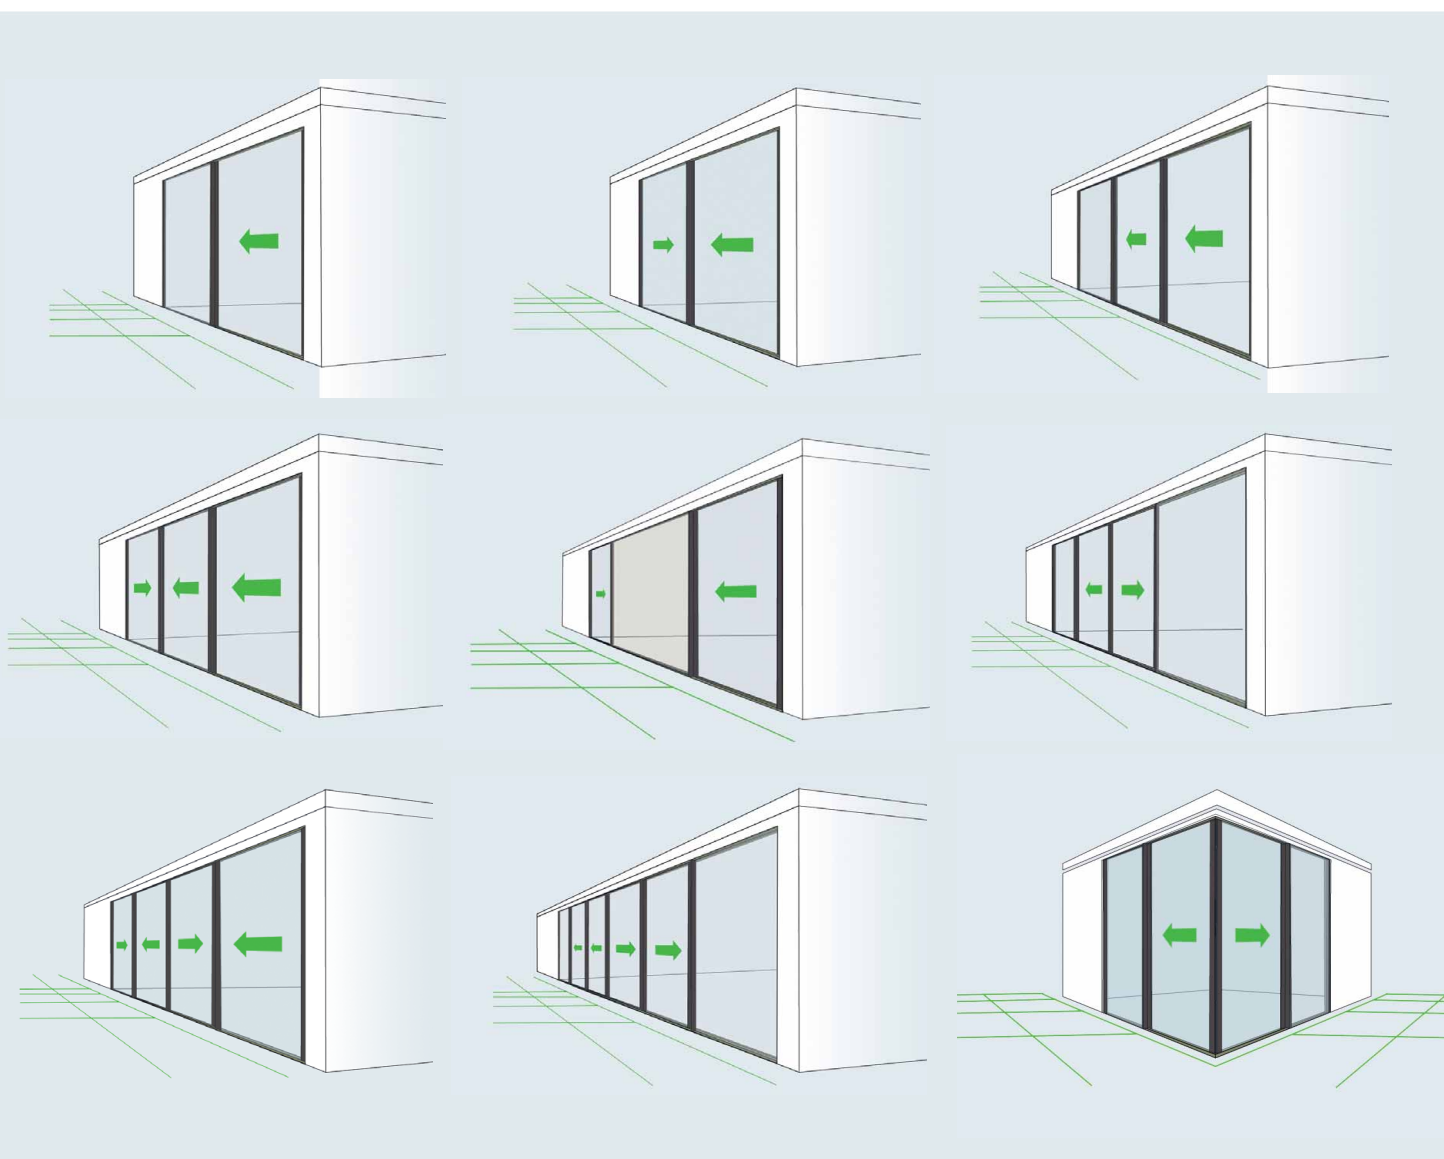

Vynikající design se zaoblenými hranami profilů

Volitelný obvodový rám s vysokou těsností nebo plochý práh pro vysoký komfort

Vysoce izolovaný shrnovací systém Schüco ASS 80 FD.HI

Design vytvořený podle vlastního vkusu.

Individualita patrná na první pohled. Schüco Vám nabízí možnost sloučit tvar, funkčnost, barevnost a techniku Vašich posuvných dveří dle Vašich představ a harmonicky je zkombinovat s Vašimi okny. Každá budova tak může získat nezaměnitelný vzhled.

Různé způsoby otevírání

Systémy posuvných dveří značky Schüco přesvědčují perfektní funkcí. Díky různým způsobům otevírání navíc poskytují více možností úprav:

- Posuvné dveře
- Posuvné dveře se zdvihem
- Paralelně odstavné posuvné sklopné dveře (PASK)
- Shrnovací dveře

Vzhledem k velkému výběru barev a profilů je možné sladit transparentní posuvné konstrukce v interiéru i exteriéru s architekturou domu nebo zimní zahrady. Tím se dosáhne celkového harmonického vzhledu a optických akcentů.