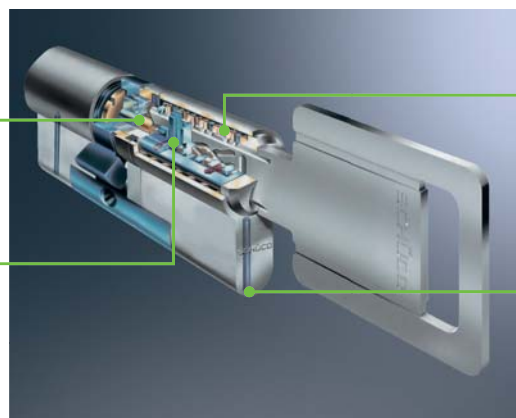

Konstrukce bezpečnostní cylindrické vložky Schüco