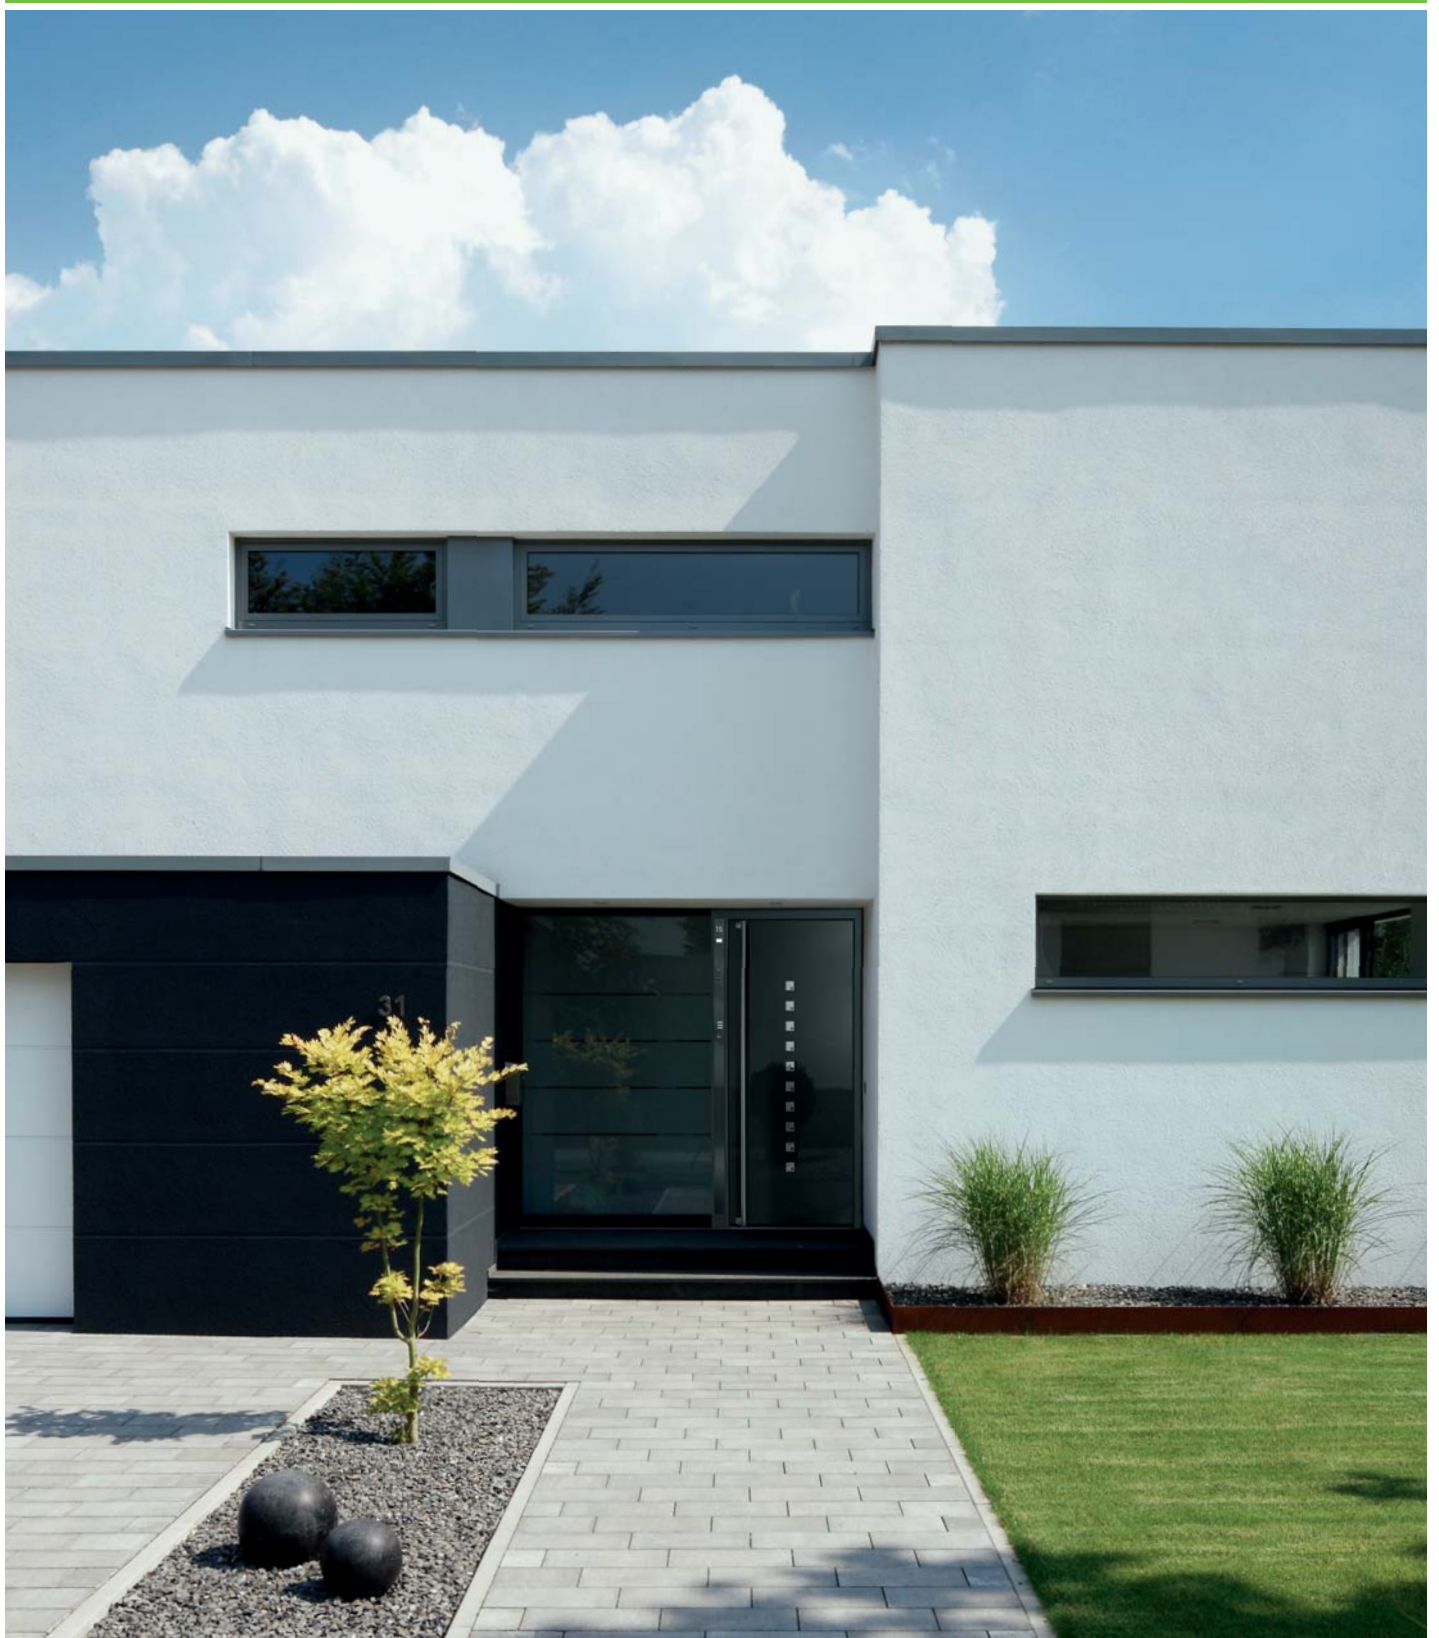

Nová dimenze bydlení
– hliníkové vchodové dveře

Obsah

Osobitý styl – vchodové dveře Schüco

Individuální vzhled hliníkových domovních dveří Schüco zdůrazní Vaši osobitost. Díky široké škále designových variant je lze perfektně sladit s individuálními požadavky a architekturou domu. Předností vchodových dveří Schüco však není jen inteligentní design, ale také vynikající tepelná izolace, bezpečnost a dlouhá životnost. Rozsáhlá nabídka vybavy a příslušenství kromě toho garantuje, že Vaše dveře Vám budou vyhovovat i z hlediska komfortu. Hliníkové vchodové dveře Schüco lze samozřejmě kombinovat s ostatními výrobky Schüco, jako např. hliníkovými okny, neboť jedinečný systémový koncept Schüco nabízí komplexní architektonická řešení od jediného výrobce.