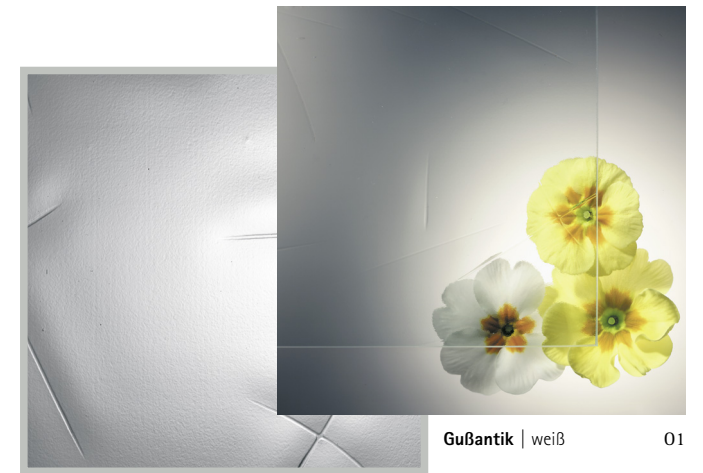

Spottyte | weiß 01

Madras Diamante | weiß 03

Mastercarre | weiß 02

Masterpoint | weiß 02

Silk | weiß 02

**Arola** | 3 Felder verglast  
 Farbvariante Silvea 11  
 mit folierten Alu-Applikationen  
 Holzdekor Nr. 3241002 AnTEAK  
 Madras Pavé weiß plan  
 ● Artikel-Nr. U03 B  
 ● Artikel-Nr. U03 A  
 mit integriertem Griff HA 284  
 Edelstahl matt gebürstet

Altdeutsch-K | weiß 02

Gothic | weiß 01

Delta | weiß 01

Delta | weiß matt 02

Chinchilla | weiß 01

Eisblumenglas | weiß 02

Kathedral großgehämmert | weiß 01

Kathedral kleingehämmert | weiß 01

Rohglas | gehämmert 01

GuBantik | weiß 01

Transparenz in Form, Farbe und Funktion

Satinato | weiß

02

Parsol | grau

Standard

Parsol | bronze