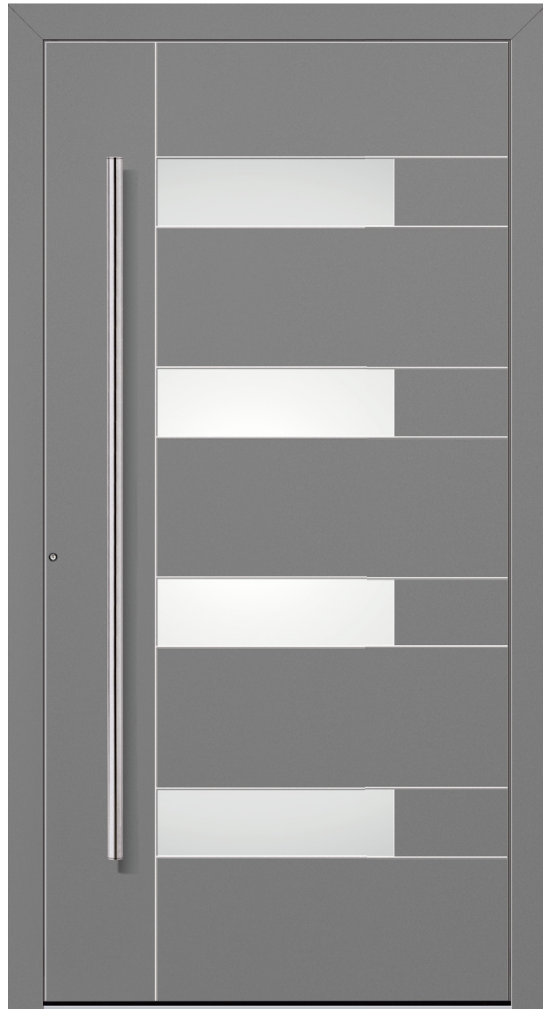

Altdeutsch-K | bronze

02