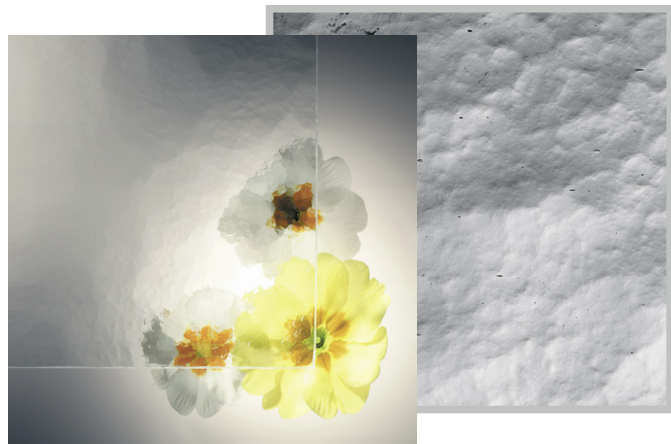

Spottyte | weiß 01

Madras Diamante | weiß 03

Mastercarre | weiß 02

Masterpoint | weiß 02

Silk | weiß 02

**Arola** | 3 Felder verglast  
 Farbvariante Silvea 11  
 mit folierten Alu-Applikationen  
 Holzdekor Nr. 3241002 AnTEAK  
 Madras Pavé weiß plan  
 ● Artikel-Nr. U03 B  
 ● Artikel-Nr. U03 A  
 mit integriertem Griff HA 284  
 Edelstahl matt gebürstet

Altdeutsch-K | weiß 02

Gothic | weiß 01

Delta | weiß 01

Delta | weiß matt 02

Chinchilla | weiß 01

Eisblumenglas | weiß 02

Kathedral großgehämmert | weiß 01

Kathedral kleingehämmert | weiß 01

Rohglas | gehämmert 01

GuBantik | weiß 01

Transparenz in Form, Farbe und Funktion

Satinato | weiß

02

Parsol | grau

Standard

Parsol | bronze