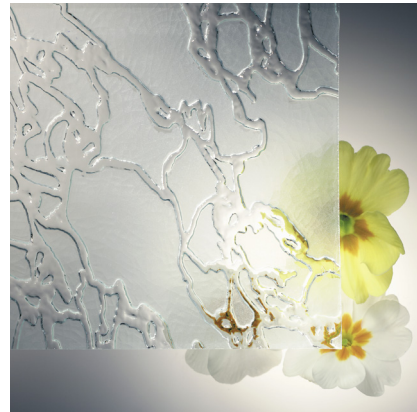

Spottyte | weiß 01

Madras Diamante | weiß 03

Mastercarre | weiß 02

Masterpoint | weiß 02

Silk | weiß 02

**Arola** | 3 Felder verglast  
 Farbvariante Silvea 11  
 mit folierten Alu-Applikationen  
 Holzdekor Nr. 3241002 AnTEAK  
 Madras Pavé weiß plan  
 ● Artikel-Nr. U03 B  
 ● Artikel-Nr. U03 A  
 mit integriertem Griff HA 284  
 Edelstahl matt gebürstet

Altdeutsch-K | weiß 02

Gothic | weiß 01

Delta | weiß 01

Delta | weiß matt 02

Chinchilla | weiß 01

Eisblumenglas | weiß 02

Kathedral großgehämmert | weiß 01

Kathedral kleingehämmert | weiß 01

Rohglas | gehämmert 01

GuBantik | weiß 01

Transparenz in Form, Farbe und Funktion

Satinato | weiß

02

Parsol | grau

Standard

Parsol | bronze