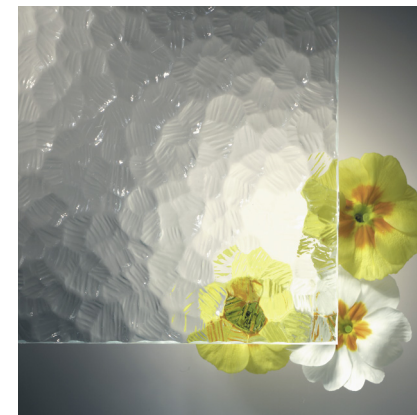

Rohglas | gehämmert 01

GuBantik | weiß 01

Transparenz in Form, Farbe und Funktion

Satinato | weiß

02

Parsol | grau

Standard

Parsol | bronze

01

Ornament 521 Waterdrop | weiß

01

Stopsol super silber

02

Barock | weiß (Deutsch)

01

Ornament 528 Monumental S | weiß

01

Ornament 597 Listral D | weiß

01

Mirastar Spionspiegelglas

03

Alliso links | 4 Felder verglast  
 Farbvariante Silvea 03  
 mit Edelstahlintarsien  
 Satinato weiß plan  
 ● Artikel-Nr. L99 B  
 ● Artikel-Nr. L99 A  
 mit integriertem Griff HA 591  
 Edelstahl matt gebürstet