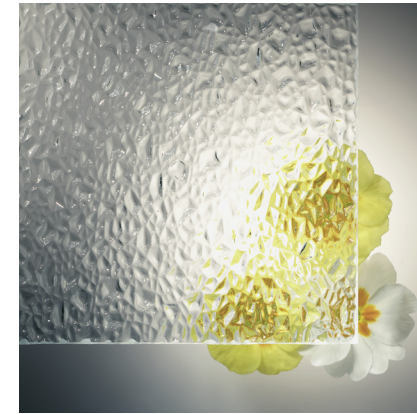

Rohglas | gehämmert 01

GuBantik | weiß 01

Transparenz in Form, Farbe und Funktion

Satinato | weiß

02

Parsol | grau

Standard

Parsol | bronze

Standard

Ornament 176 Madera | weiß

02

Ornament 178 Silvit | bronze

01

Altdeutsch-K | bronze

02

Ornament 504 Arena C | weiß

01

Ornament 521 Waterdrop | weiß

01

Stopsol super silber

02

Barock | weiß (Deutsch)

01

Ornament 528 Monumental S | weiß

01

Ornament 597 Listral D | weiß

01

Mirastar Spionspiegelglas

03

Alliso links | 4 Felder verglast  
 Farbvariante Silvea 03  
 mit Edelstahlintarsien  
 Satinato weiß plan  
 ● Artikel-Nr. L99 B  
 ● Artikel-Nr. L99 A  
 mit integriertem Griff HA 591  
 Edelstahl matt gebürstet