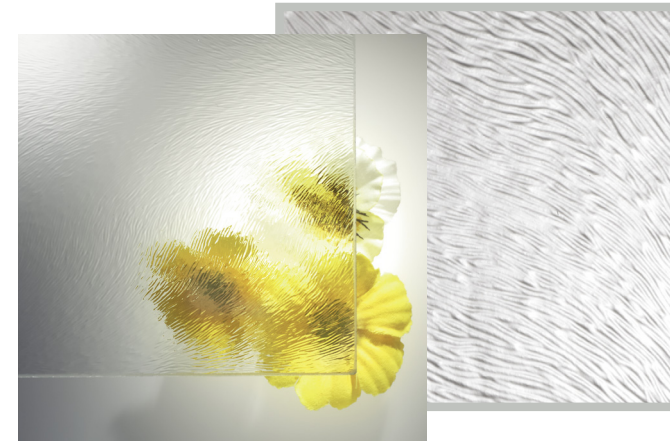

Spottyte | weiß 01

Madras Diamante | weiß 03

Mastercarre | weiß 02

Masterpoint | weiß 02

Silk | weiß 02

**Arola** | 3 Felder verglast  
 Farbvariante Silvea 11  
 mit folierten Alu-Applikationen  
 Holzdekor Nr. 3241002 AnTEAK  
 Madras Pavé weiß plan  
 ● Artikel-Nr. U03 B  
 ● Artikel-Nr. U03 A  
 mit integriertem Griff HA 284  
 Edelstahl matt gebürstet

Altdeutsch-K | weiß 02

Gothic | weiß 01

Delta | weiß 01

Delta | weiß matt 02

Chinchilla | weiß 01

Eisblumenglas | weiß 02

Kathedral großgehämmert | weiß 01

Kathedral kleingehämmert | weiß 01

Rohglas | gehämmert 01

GuBantik | weiß 01

Transparenz in Form, Farbe und Funktion

Satinato | weiß

02

Parsol | grau

Standard

Parsol | bronze