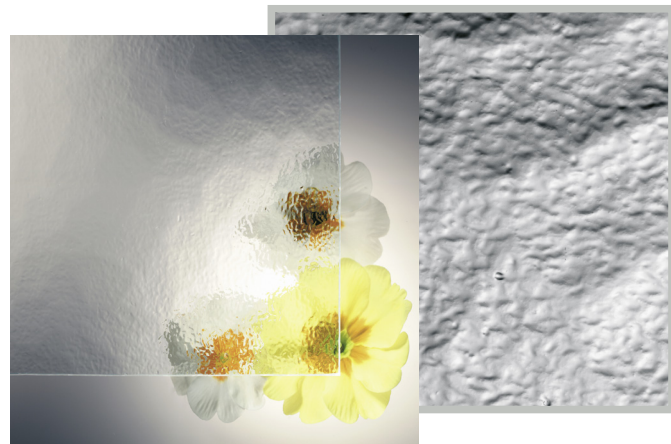

Spottyte | weiß 01

Madras Diamante | weiß 03

Mastercarre | weiß 02

Masterpoint | weiß 02

Silk | weiß 02

**Arola** | 3 Felder verglast  
 Farbvariante Silvea 11  
 mit folierten Alu-Applikationen  
 Holzdekor Nr. 3241002 AnTEAK  
 Madras Pavé weiß plan  
 ● Artikel-Nr. U03 B  
 ● Artikel-Nr. U03 A  
 mit integriertem Griff HA 284  
 Edelstahl matt gebürstet

Altdeutsch-K | weiß 02

Gothic | weiß 01

Delta | weiß 01

Delta | weiß matt 02

Chinchilla | weiß 01

Eisblumenglas | weiß 02

Kathedral großgehämmert | weiß 01

Kathedral kleingehämmert | weiß 01

Rohglas | gehämmert 01

GuBantik | weiß 01

Transparenz in Form, Farbe und Funktion

Satinato | weiß

02

Parsol | grau

Standard

Parsol | bronze

01

Ornament 597 Listral D | weiß

01

Mirastar Spionspiegelglas

03

Alliso links | 4 Felder verglast  
 Farbvariante Silvea 03  
 mit Edelstahlintarsien  
 Satinato weiß plan  
 ● Artikel-Nr. L99 B  
 ● Artikel-Nr. L99 A  
 mit integriertem Griff HA 591  
 Edelstahl matt gebürstet