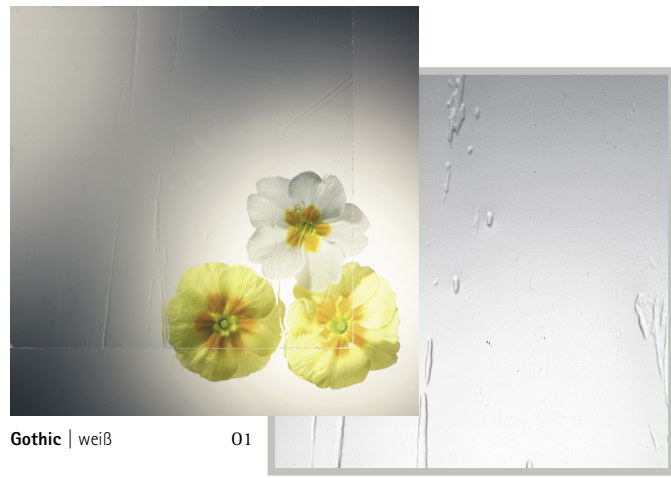

Eine schöne Art Stil zu zeigen.

UNSERE  
GLÄSER

STAND 03/2014

Transparenz in Form, Farbe und Funktion

Madras Punto | weiß 03

Madras Pavé | weiß 03

Madras Uadi | weiß 03

Madras Linea | weiß 03

Spottyte | weiß 01

Madras Diamante | weiß 03

Mastercarre | weiß 02

Masterpoint | weiß 02

Silk | weiß 02

**Arola** | 3 Felder verglast  
 Farbvariante Silvea 11  
 mit folierten Alu-Applikationen  
 Holzdekor Nr. 3241002 AnTEAK  
 Madras Pavé weiß plan  
 ● Artikel-Nr. U03 B  
 ● Artikel-Nr. U03 A  
 mit integriertem Griff HA 284  
 Edelstahl matt gebürstet

Altdeutsch-K | weiß 02

Gothic | weiß 01

Delta | weiß 01

Delta | weiß matt 02

Chinchilla | weiß 01

Eisblumenglas | weiß 02

Kathedral großgehämmert | weiß 01

Kathedral kleingehämmert | weiß 01

Rohglas | gehämmert 01

GuBantik | weiß 01

Transparenz in Form, Farbe und Funktion

Satinato | weiß

02

Parsol | grau

Standard

Parsol | bronze