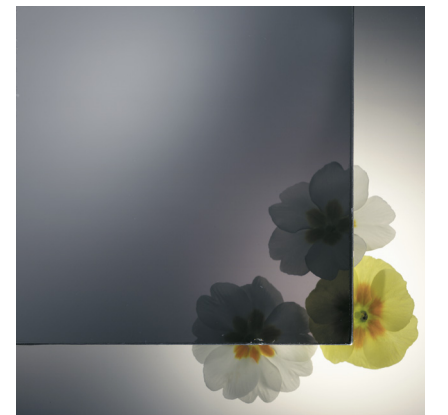

Rohglas | gehämmert 01

GuBantik | weiß 01

Transparenz in Form, Farbe und Funktion

Satinato | weiß

02

Parsol | grau

Standard

Parsol | bronze

01

Ornament 521 Waterdrop | weiß

01

Stopsol super silber

02

Barock | weiß (Deutsch)

01

Ornament 528 Monumental S | weiß

01

Ornament 597 Listral D | weiß

01

Mirastar Spionspiegelglas

03

Alliso links | 4 Felder verglast  
 Farbvariante Silvea 03  
 mit Edelstahlintarsien  
 Satinato weiß plan  
 ● Artikel-Nr. L99 B  
 ● Artikel-Nr. L99 A  
 mit integriertem Griff HA 591  
 Edelstahl matt gebürstet