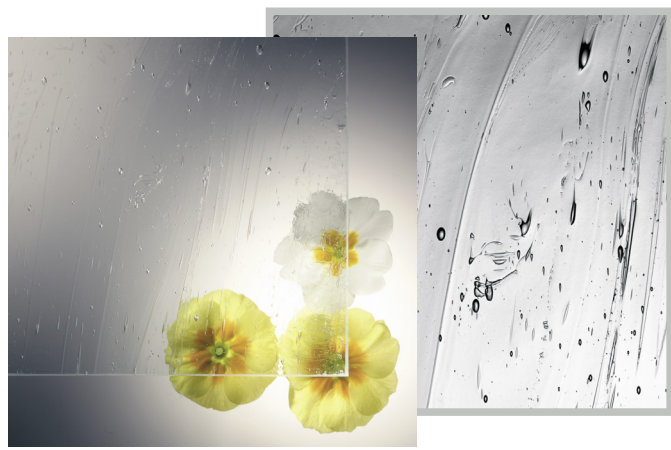

Spottyte | weiß 01

Madras Diamante | weiß 03

Mastercarre | weiß 02

Masterpoint | weiß 02

Silk | weiß 02

**Arola** | 3 Felder verglast  
 Farbvariante Silvea 11  
 mit folierten Alu-Applikationen  
 Holzdekor Nr. 3241002 AnTEAK  
 Madras Pavé weiß plan  
 ● Artikel-Nr. U03 B  
 ● Artikel-Nr. U03 A  
 mit integriertem Griff HA 284  
 Edelstahl matt gebürstet

Altdeutsch-K | weiß 02

Gothic | weiß 01

Delta | weiß 01

Delta | weiß matt 02

Chinchilla | weiß 01

Eisblumenglas | weiß 02

Kathedral großgehämmert | weiß 01

Kathedral kleingehämmert | weiß 01

Rohglas | gehämmert 01

GuBantik | weiß 01

Transparenz in Form, Farbe und Funktion

Satinato | weiß

02

Parsol | grau

Standard

Parsol | bronze