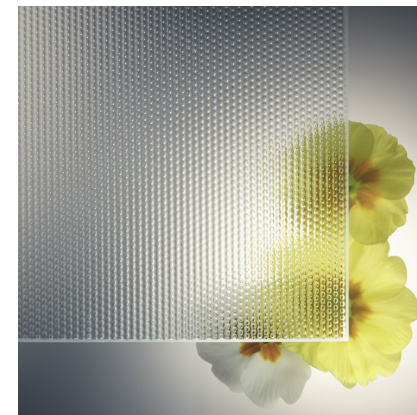

Eine schöne Art Stil zu zeigen.

UNSERE  
GLÄSER

STAND 03/2014

Transparenz in Form, Farbe und Funktion

Madras Punto | weiß 03

Madras Pavé | weiß 03

Madras Uadi | weiß 03

Madras Linea | weiß 03

Spottyte | weiß 01

Madras Diamante | weiß 03

Mastercarre | weiß 02

Masterpoint | weiß 02

Silk | weiß 02

**Arola** | 3 Felder verglast  
 Farbvariante Silvea 11  
 mit folierten Alu-Applikationen  
 Holzdekor Nr. 3241002 AnTEAK  
 Madras Pavé weiß plan  
 ● Artikel-Nr. U03 B  
 ● Artikel-Nr. U03 A  
 mit integriertem Griff HA 284  
 Edelstahl matt gebürstet

Altdeutsch-K | weiß 02

Gothic | weiß 01

Delta | weiß 01

Delta | weiß matt 02

Chinchilla | weiß 01

Eisblumenglas | weiß 02

Kathedral großgehämmert | weiß 01

Kathedral kleingehämmert | weiß 01

Rohglas | gehämmert 01

GuBantik | weiß 01

Transparenz in Form, Farbe und Funktion

Satinato | weiß

02

Parsol | grau

Standard

Parsol | bronze