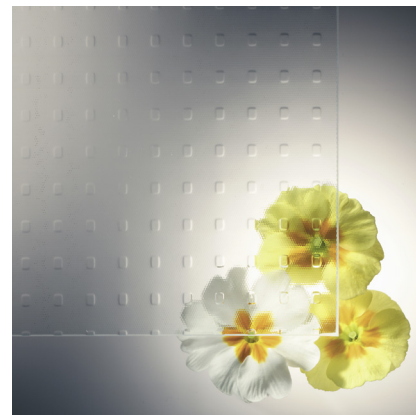

Eine schöne Art Stil zu zeigen.

UNSERE  
GLÄSER

STAND 03/2014

Transparenz in Form, Farbe und Funktion

Madras Punto | weiß 03

Madras Pavé | weiß 03

Madras Uadi | weiß 03

Madras Linea | weiß 03

Spottyte | weiß 01

Madras Diamante | weiß 03

Mastercarre | weiß 02

Masterpoint | weiß 02

Silk | weiß 02

**Arola** | 3 Felder verglast  
 Farbvariante Silvea 11  
 mit folierten Alu-Applikationen  
 Holzdekor Nr. 3241002 AnTEAK  
 Madras Pavé weiß plan  
 ● Artikel-Nr. U03 B  
 ● Artikel-Nr. U03 A  
 mit integriertem Griff HA 284  
 Edelstahl matt gebürstet

Altdeutsch-K | weiß 02

Gothic | weiß 01

Delta | weiß 01

Delta | weiß matt 02

Chinchilla | weiß 01

Eisblumenglas | weiß 02

Kathedral großgehämmert | weiß 01

Kathedral kleingehämmert | weiß 01

Rohglas | gehämmert 01

GuBantik | weiß 01

Transparenz in Form, Farbe und Funktion

Satinato | weiß

02

Parsol | grau

Standard

Parsol | bronze