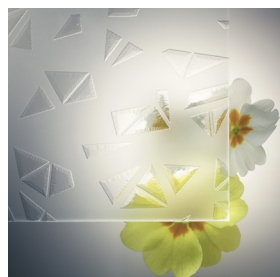

Eine schöne Art Stil zu zeigen.

UNSERE  
GLÄSER

STAND 03/2014

Transparenz in Form, Farbe und Funktion

Madras Punto | weiß 03

Madras Pavé | weiß 03

Madras Uadi | weiß 03

Madras Linea | weiß 03

Spottyte | weiß 01

Madras Diamante | weiß 03

Mastercarre | weiß 02

Masterpoint | weiß 02

Silk | weiß 02

**Arola** | 3 Felder verglast  
 Farbvariante Silvea 11  
 mit folierten Alu-Applikationen  
 Holzdekor Nr. 3241002 AnTEAK  
 Madras Pavé weiß plan  
 ● Artikel-Nr. U03 B  
 ● Artikel-Nr. U03 A  
 mit integriertem Griff HA 284  
 Edelstahl matt gebürstet

Rohglas | gehämmert 01

GuBantik | weiß 01

Transparenz in Form, Farbe und Funktion

Satinato | weiß

02

Parsol | grau

Standard

Parsol | bronze