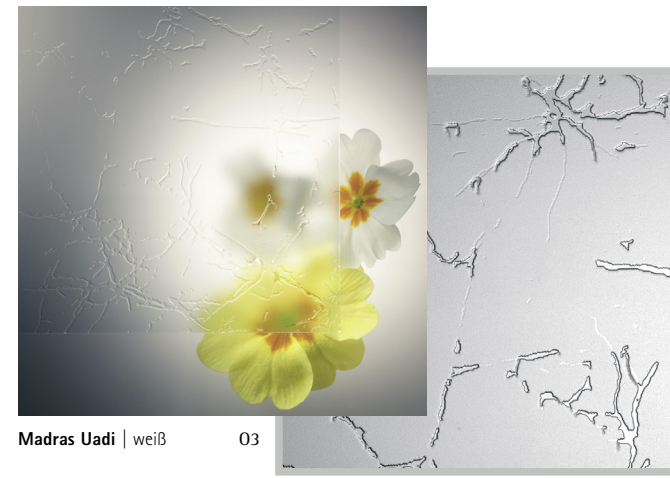

Eine schöne Art Stil zu zeigen.

UNSERE  
GLÄSER

STAND 03/2014

Transparenz in Form, Farbe und Funktion

Madras Punto | weiß 03

Madras Pavé | weiß 03

Madras Uadi | weiß 03

Madras Linea | weiß 03

Spottyte | weiß 01

Madras Diamante | weiß 03

Mastercarre | weiß 02

Masterpoint | weiß 02

Silk | weiß 02

**Arola** | 3 Felder verglast  
 Farbvariante Silvea 11  
 mit folierten Alu-Applikationen  
 Holzdekor Nr. 3241002 AnTEAK  
 Madras Pavé weiß plan  
 ● Artikel-Nr. U03 B  
 ● Artikel-Nr. U03 A  
 mit integriertem Griff HA 284  
 Edelstahl matt gebürstet

Altdeutsch-K | weiß 02

Gothic | weiß 01

Delta | weiß 01

Delta | weiß matt 02

Chinchilla | weiß 01

Eisblumenglas | weiß 02

Kathedral großgehämmert | weiß 01

Kathedral kleingehämmert | weiß 01

01

Ornament 597 Listral D | weiß

01

Mirastar Spionspiegelglas

03

Alliso links | 4 Felder verglast  
 Farbvariante Silvea 03  
 mit Edelstahlintarsien  
 Satinato weiß plan  
 ● Artikel-Nr. L99 B  
 ● Artikel-Nr. L99 A  
 mit integriertem Griff HA 591  
 Edelstahl matt gebürstet