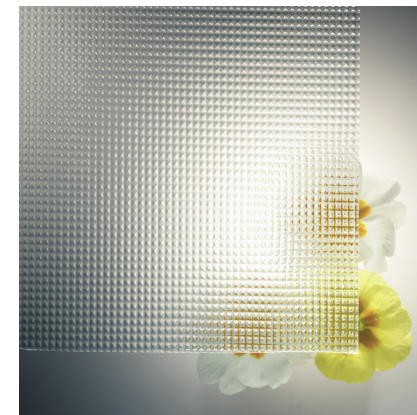

Rohglas | gehämmert 01

GuBantik | weiß 01

Transparenz in Form, Farbe und Funktion

Satinato | weiß

02

Parsol | grau

Standard

Parsol | bronze

01

Ornament 521 Waterdrop | weiß

01

Stopsol super silber

02

Barock | weiß (Deutsch)

01

Ornament 528 Monumental S | weiß

01

Ornament 597 Listral D | weiß

01

Mirastar Spionspiegelglas

03

Alliso links | 4 Felder verglast  
 Farbvariante Silvea 03  
 mit Edelstahlintarsien  
 Satinato weiß plan  
 ● Artikel-Nr. L99 B  
 ● Artikel-Nr. L99 A  
 mit integriertem Griff HA 591  
 Edelstahl matt gebürstet