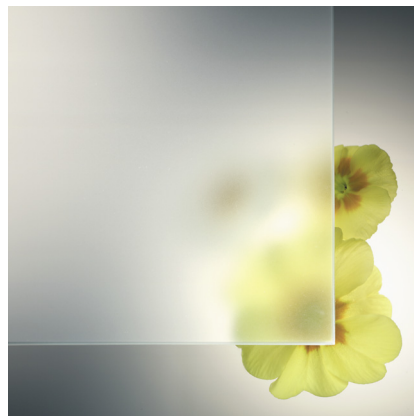

Altdeutsch-K | weiß 02

Gothic | weiß 01

Delta | weiß 01

Delta | weiß matt 02

Chinchilla | weiß 01

Eisblumenglas | weiß 02

Kathedral großgehämmert | weiß 01

Kathedral kleingehämmert | weiß 01

Rohglas | gehämmert 01

GuBantik | weiß 01

Transparenz in Form, Farbe und Funktion

Satinato | weiß

02

Parsol | grau

Standard

Parsol | bronze