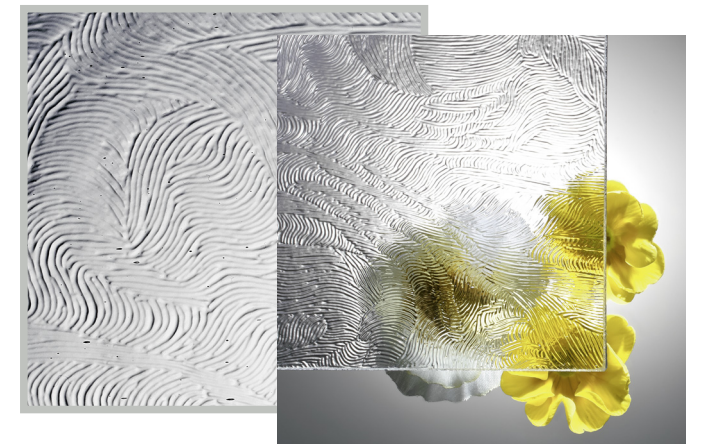

Eine schöne Art Stil zu zeigen.

UNSERE  
GLÄSER

STAND 03/2014

Transparenz in Form, Farbe und Funktion

Madras Punto | weiß 03

Madras Pavé | weiß 03

Madras Uadi | weiß 03

Madras Linea | weiß 03

Spottyte | weiß 01

Madras Diamante | weiß 03

Mastercarre | weiß 02

Masterpoint | weiß 02

Silk | weiß 02

**Arola** | 3 Felder verglast  
 Farbvariante Silvea 11  
 mit folierten Alu-Applikationen  
 Holzdekor Nr. 3241002 AnTEAK  
 Madras Pavé weiß plan  
 ● Artikel-Nr. U03 B  
 ● Artikel-Nr. U03 A  
 mit integriertem Griff HA 284  
 Edelstahl matt gebürstet

Altdeutsch-K | weiß 02

Gothic | weiß 01

Delta | weiß 01

Delta | weiß matt 02

Chinchilla | weiß 01

Eisblumenglas | weiß 02

Kathedral großgehämmert | weiß 01

Kathedral kleingehämmert | weiß 01

Rohglas | gehämmert 01

GuBantik | weiß 01

Transparenz in Form, Farbe und Funktion

Satinato | weiß

02

Parsol | grau

Standard

Parsol | bronze