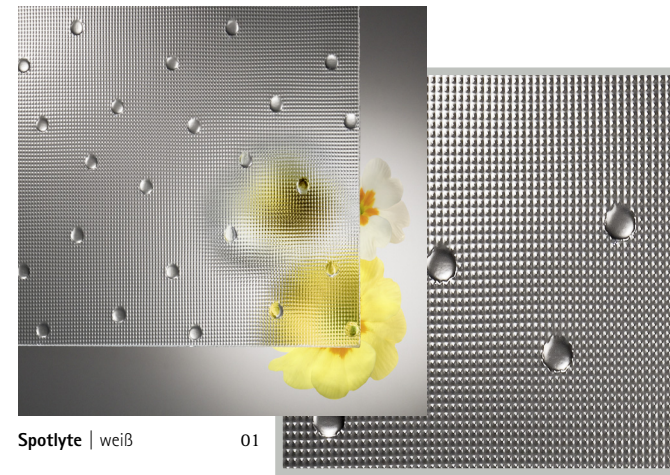

Eine schöne Art Stil zu zeigen.

UNSERE  
GLÄSER

STAND 03/2014

Transparenz in Form, Farbe und Funktion

Madras Punto | weiß 03

Madras Pavé | weiß 03

Madras Uadi | weiß 03

Madras Linea | weiß 03

Spottyte | weiß 01

Madras Diamante | weiß 03

Mastercarre | weiß 02

Masterpoint | weiß 02

Silk | weiß 02

**Arola** | 3 Felder verglast  
 Farbvariante Silvea 11  
 mit folierten Alu-Applikationen  
 Holzdekor Nr. 3241002 AnTEAK  
 Madras Pavé weiß plan  
 ● Artikel-Nr. U03 B  
 ● Artikel-Nr. U03 A  
 mit integriertem Griff HA 284  
 Edelstahl matt gebürstet

Altdeutsch-K | weiß 02

Gothic | weiß 01

Delta | weiß 01

Delta | weiß matt 02

Chinchilla | weiß 01

Eisblumenglas | weiß 02

Kathedral großgehämmert | weiß 01

Kathedral kleingehämmert | weiß 01

Rohglas | gehämmert 01

GuBantik | weiß 01

Transparenz in Form, Farbe und Funktion

Satinato | weiß

02

Parsol | grau

Standard

Parsol | bronze