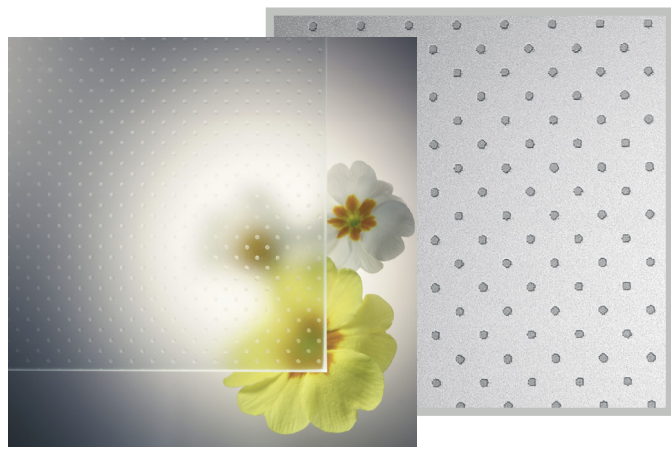

Eine schöne Art Stil zu zeigen.

UNSERE  
GLÄSER

STAND 03/2014

Transparenz in Form, Farbe und Funktion

Madras Punto | weiß 03

Madras Pavé | weiß 03

Madras Uadi | weiß 03

Madras Linea | weiß 03

Spottyte | weiß 01

Madras Diamante | weiß 03

Mastercarre | weiß 02

Masterpoint | weiß 02

Silk | weiß 02

**Arola** | 3 Felder verglast  
 Farbvariante Silvea 11  
 mit folierten Alu-Applikationen  
 Holzdekor Nr. 3241002 AnTEAK  
 Madras Pavé weiß plan  
 ● Artikel-Nr. U03 B  
 ● Artikel-Nr. U03 A  
 mit integriertem Griff HA 284  
 Edelstahl matt gebürstet

Altdeutsch-K | weiß 02

Gothic | weiß 01

Delta | weiß 01

Delta | weiß matt 02

Chinchilla | weiß 01

Eisblumenglas | weiß 02

Kathedral großgehämmert | weiß 01

Kathedral kleingehämmert | weiß 01

Rohglas | gehämmert 01

GuBantik | weiß 01

Transparenz in Form, Farbe und Funktion

Satinato | weiß

02

Parsol | grau

Standard

Parsol | bronze