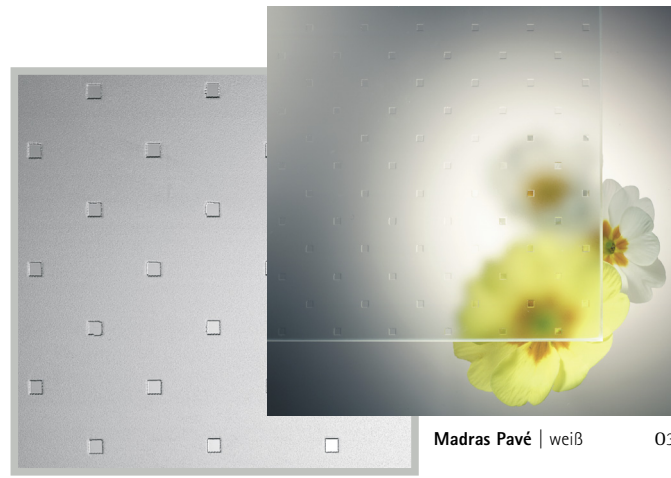

Eine schöne Art Stil zu zeigen.

UNSERE  
GLÄSER

STAND 03/2014

Transparenz in Form, Farbe und Funktion

Madras Punto | weiß 03

Madras Pavé | weiß 03

Madras Uadi | weiß 03

Madras Linea | weiß 03

Spottyte | weiß 01

Madras Diamante | weiß 03

Mastercarre | weiß 02

Masterpoint | weiß 02

Silk | weiß 02

**Arola** | 3 Felder verglast  
 Farbvariante Silvea 11  
 mit folierten Alu-Applikationen  
 Holzdekor Nr. 3241002 AnTEAK  
 Madras Pavé weiß plan  
 ● Artikel-Nr. U03 B  
 ● Artikel-Nr. U03 A  
 mit integriertem Griff HA 284  
 Edelstahl matt gebürstet

Rohglas | gehämmert 01

GuBantik | weiß 01

Transparenz in Form, Farbe und Funktion

Satinato | weiß

02

Parsol | grau

Standard

Parsol | bronze

01

Ornament 597 Listral D | weiß

01

Mirastar Spionspiegelglas

03

Alliso links | 4 Felder verglast  
 Farbvariante Silvea 03  
 mit Edelstahlintarsien  
 Satinato weiß plan  
 ● Artikel-Nr. L99 B  
 ● Artikel-Nr. L99 A  
 mit integriertem Griff HA 591  
 Edelstahl matt gebürstet