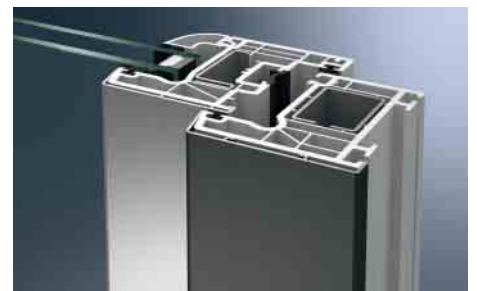

Möglichkeit einer farblichen Nuancierung zwischen Blend- und Flügelrahmen