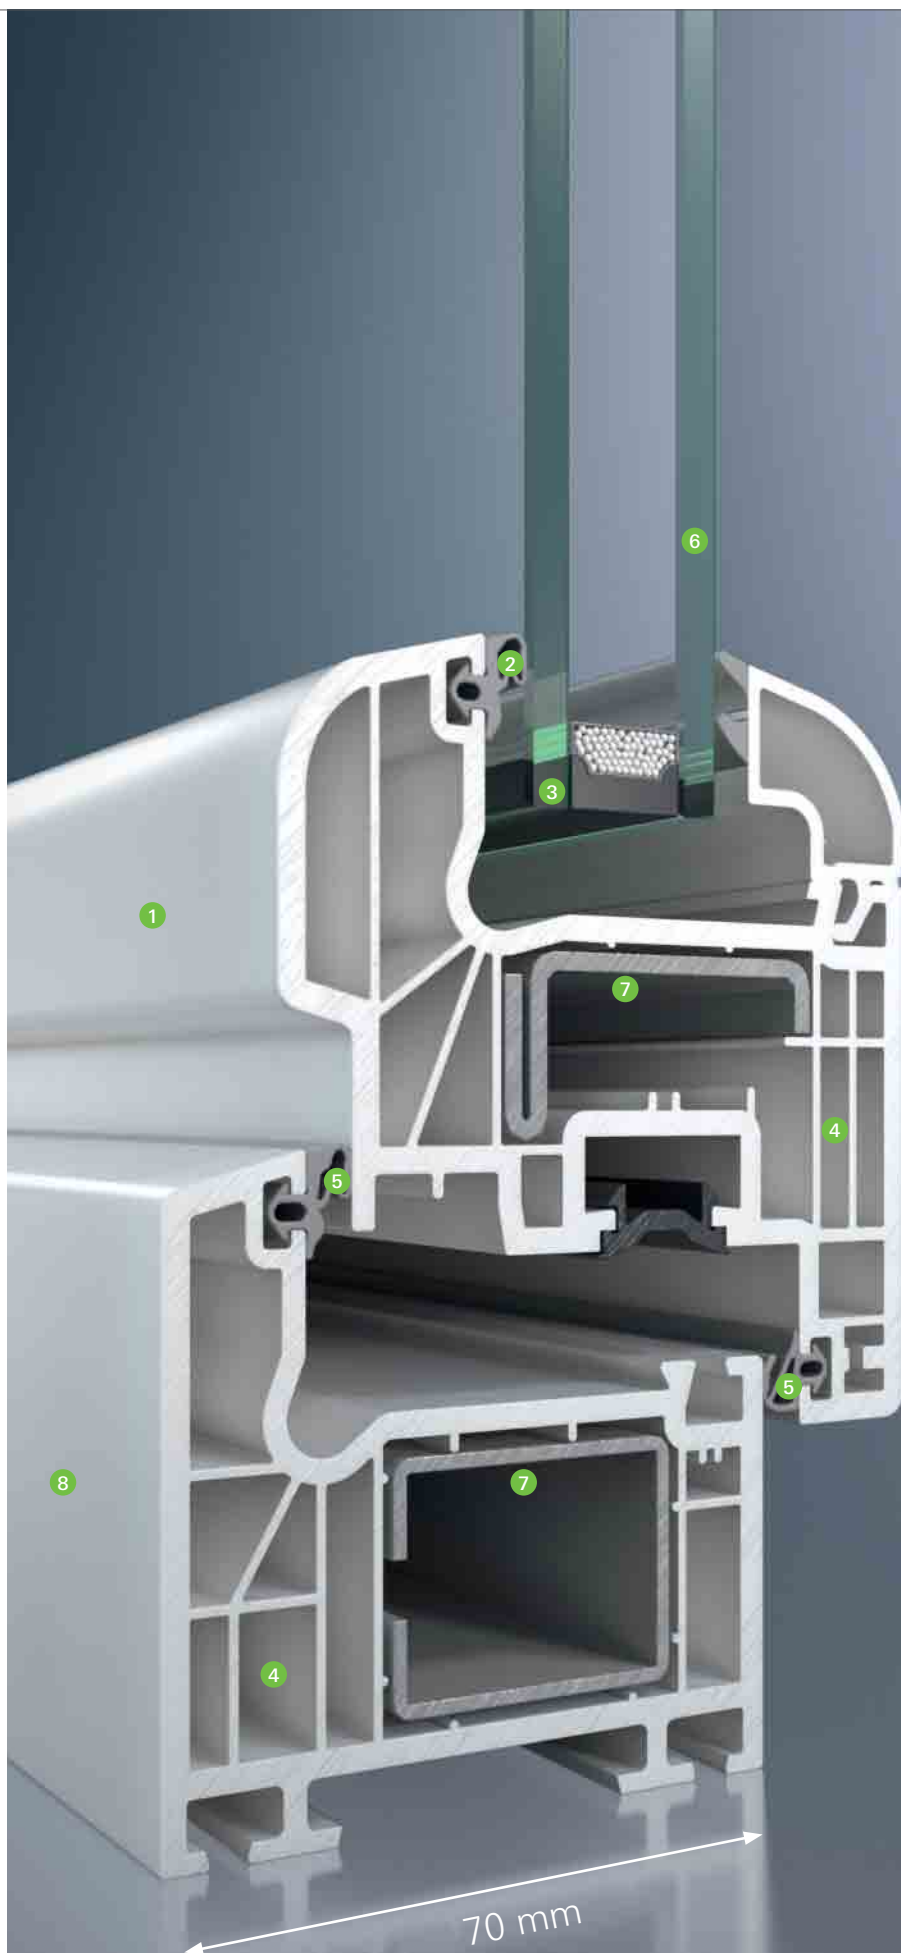

Ansprechendes Design

Die runde Softform Linienführung **1** des Rondo-Fensterflügels reduziert optisch die Ansichtsbreiten der ohnehin schlanken Profilkonturen. Kaum sichtbare, silbergraue Dichtungen **2** und ein tief einsteher Glasrand **3** heben die Formen des Flügels besonders hervor.

Hochwärmedämmend

Die innovative Technologie mit 5 Isolierkammern **4** und eine Rahmentiefe von 70 mm sorgen für exzellente Wärmedämmung. Zwei umlaufende Dichtungsebenen **5** und die tief einstehenden Gläser sorgen zusätzlich für sinkenden Energieverbrauch. Hochwertiges Isolierglas **6** minimiert den Wärmedurchgang bei höchster Transparenz.

Behaglich wohnen

Das Dichtungssystem mit zwei umlaufenden Dichtungen **5** und die speziellen Eigenschaften des Isolierglases bieten hervorragenden Schutz gegen Schall, Regen und Wind. Bei Bedarf ist ein erhöhter Schallschutz mit Spezialglas problemlos möglich **6**.

Langlebig und umweltverträglich

Die starken, korrosionsgeschützten Stahlprofile **7** im Fensterrahmen und in den Flügeln sorgen für Stabilität, Funktionssicherheit und lange Lebensdauer. Der geringe Energieverbrauch, niedrige CO₂-Emissionen und die volle Recyclingfähigkeit führen zu hoher Umweltverträglichkeit.

Reinigungsfreundlich

Glatte und wetterfeste Oberflächen **8** lassen Ihre Fenster bei geringem Reinigungsaufwand auch nach Jahren noch wie neu aussehen.