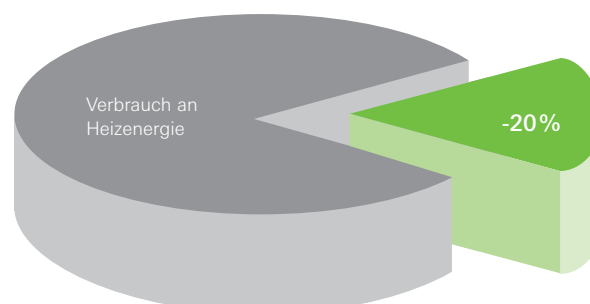

Sinkender Energieverbrauch mit Schüco Corona CT 70 Rondo Fenstern

In einem Einfamilienhaus von 1980 mit ca. 148 m² Nutzfläche führen neue Fenster der Baureihe Schüco Corona CT 70 Rondo zu rund 20 % weniger Energieverbrauch gegenüber alten Fenstern.