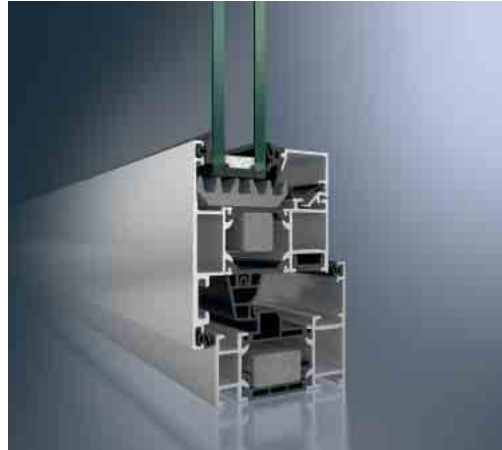

Schüco Fenster AWS 70.HI, außen öffnend
Schüco Window AWS 70.HI – outward-opening