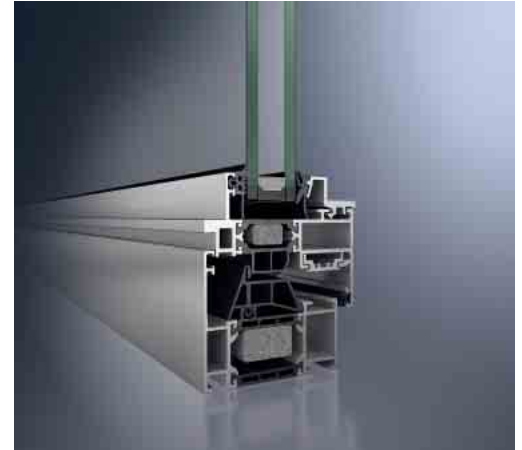

SCHÜCO

Schüco AWS 70

Aluminium Fenster-System Aluminium Window System

Schüco Fenster AWS 70
Schüco Window AWS 70

Schüco Fenster AWS 70.HI, außen öffnend
Schüco Window AWS 70.HI – outward-opening

Schüco Fenster AWS 70 ST.HI,
System mit schmaler Stahlkontur
Schüco AWS 70 ST.HI windows
with narrow steel look contours

AWS 70, Maßstab 1:2
AWS 70, Scale 1:2

Das hochwertige Fenstersystem mit umfangreichen Lösungsvarianten

Mit dem Schüco Fenster AWS 70 bündelt Schüco ein System für alle Anforderungen. Funktionale Vorteile verbinden sich mit architektonischen und gestalterischen Aspekten. In aufeinander abgestimmten Bauteilen vereinen sich Vorzüge wie hohe Wärmedämmungen, schlanke Ansichtsbreiten, verdeckt liegende, klassisch manuelle oder integrierte elektromechanische Beschläge für nach innen und außen öffnende Fenster. Für eine weichere Linienführung bietet die abgerundete SL-Flügelkontur (Soft Line) in Verbindung mit der passenden Glasleiste eine attraktive Lösung. Mit seinen abgeschrägten Außenkonturen ist das Schüco Fenster-System AWS 70 RL.HI (Residential Line) bestens für die Modernisierung oder die optische Akzentuierung geeignet. Bei der Rekonstruktion alter Stahlfenster oder der Ausstattung von Neubauten mit attraktiver Stahloptik eignet sich das Schüco Fenster-System AWS 70 ST.HI (Steel Contour) mit seiner schmalen Stahlkontur. Für eine wirtschaftliche Lösung in Pfosten-Riegel-Anmutung steht das System AWS 70 WF.HI mit seinen vielen Gestaltungsmöglichkeiten zur Verfügung.