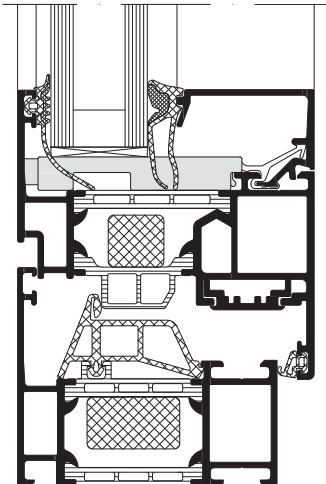

AWS 70, Maßstab 1:2
AWS 70, Scale 1:2

Das hochwertige Fenstersystem mit umfangreichen Lösungsvarianten

Mit dem Schüco Fenster AWS 70 bündelt Schüco ein System für alle Anforderungen. Funktionale Vorteile verbinden sich mit architektonischen und gestalterischen Aspekten. In aufeinander abgestimmten Bauteilen vereinen sich Vorzüge wie hohe Wärmedämmungen, schlanke Ansichtsbreiten, verdeckt liegende, klassisch manuelle oder integrierte elektromechanische Beschläge für nach innen und außen öffnende Fenster. Für eine weichere Linienführung bietet die abgerundete SL-Flügelkontur (Soft Line) in Verbindung mit der passenden Glasleiste eine attraktive Lösung. Mit seinen abgeschrägten Außenkonturen ist das Schüco Fenster-System AWS 70 RL.HI (Residential Line) bestens für die Modernisierung oder die optische Akzentuierung geeignet. Bei der Rekonstruktion alter Stahlfenster oder der Ausstattung von Neubauten mit attraktiver Stahloptik eignet sich das Schüco Fenster-System AWS 70 ST.HI (Steel Contour) mit seiner schmalen Stahlkontur. Für eine wirtschaftliche Lösung in Pfosten-Riegel-Anmutung steht das System AWS 70 WF.HI mit seinen vielen Gestaltungsmöglichkeiten zur Verfügung.