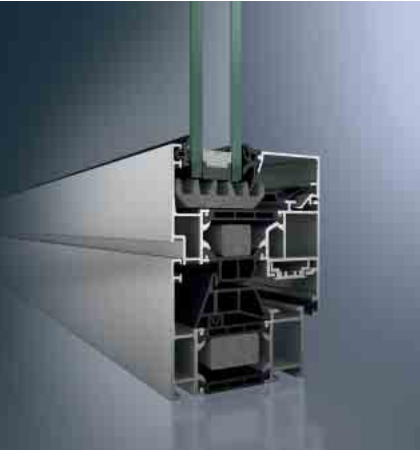

Schüco AWS 70

Aluminium Fenster-System Aluminium Window System

Schüco Fenster AWS 70
Schüco Window AWS 70